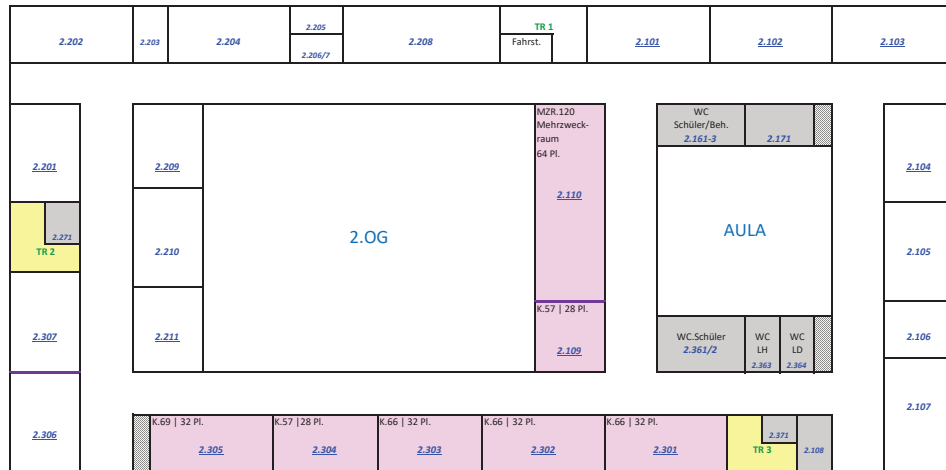

FOS/BOS 2.Obergeschoss