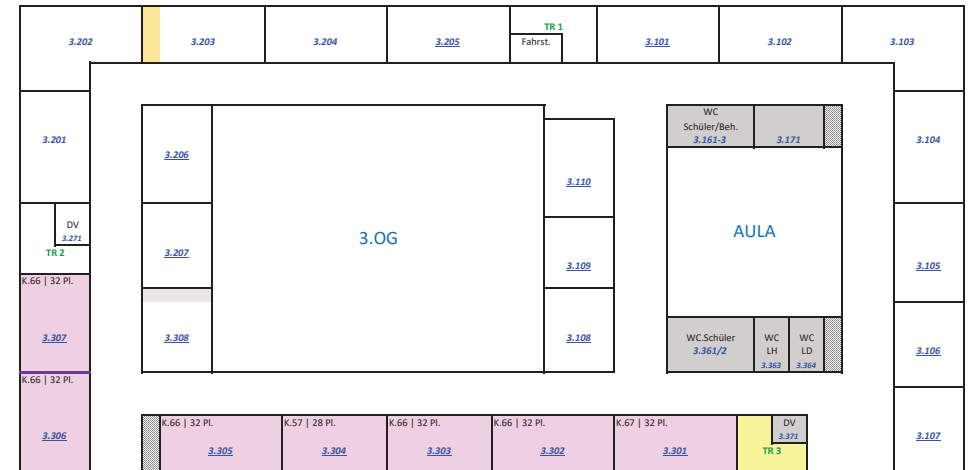

FOS/BOS 3.Obergeschoss